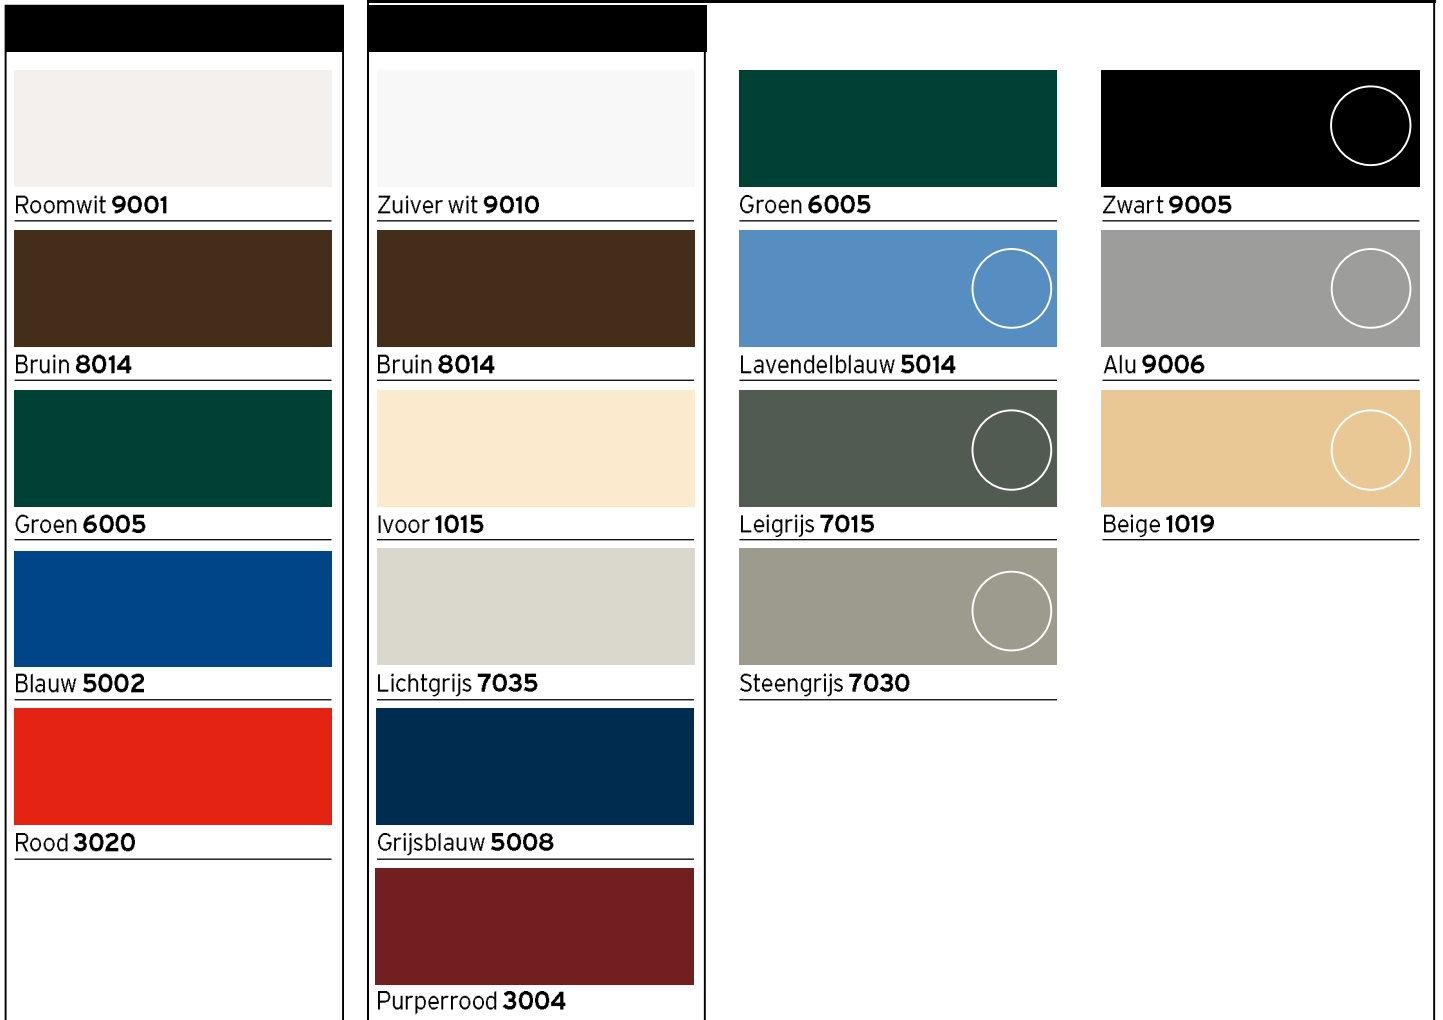

APPARTEMENTSDEUREN

GELAKTE STAALPLATEN

GELAKTE STAALPLATEN MET SIERLIJSTEN*

* Uitsluitend verkrijgbaar in het Spheris gamma, op buitenzijde.

Mod1

Mod 2

Mod 3

GEPLASTIFICEERDE STAALPLAAT MET HOUTDECOR

GELAKTE STAALPLATEN

FORSTYL

Zuiver Wit 9010

Lichtgrijs 7035

Purperrood 3004

Gentiaanblauw 5010

Bruin 8014

Grijs 7023

Donker Mahonie

Licht Eik

Wengé

Zuiver Wit 9010

NIEUW*

* Verkrijgbaar vanaf eind 2013

Ivoor1015

NIEUW*

Donker Eik

Zuiver Wit 9010

Ivoor1015