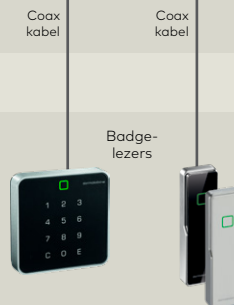

exivo - eenvoudigweg toegangscontrole

Via de Cloud

Meer informatie?
www.dormakaba.be/exivo

Communicatie Hub
(Zigbee 2.4 GHz) voor
draadloze toepassingen

Access Manager
voor bekabelde
toepassingen

Internet

EACM

Toegangscontrole voor ERP-systemen

Online componenten
(bekabeld)

Meer informatie?
www.dormakaba.be/EACM

Gebruikersmedia

Stand-alone
componenten
(wireless)