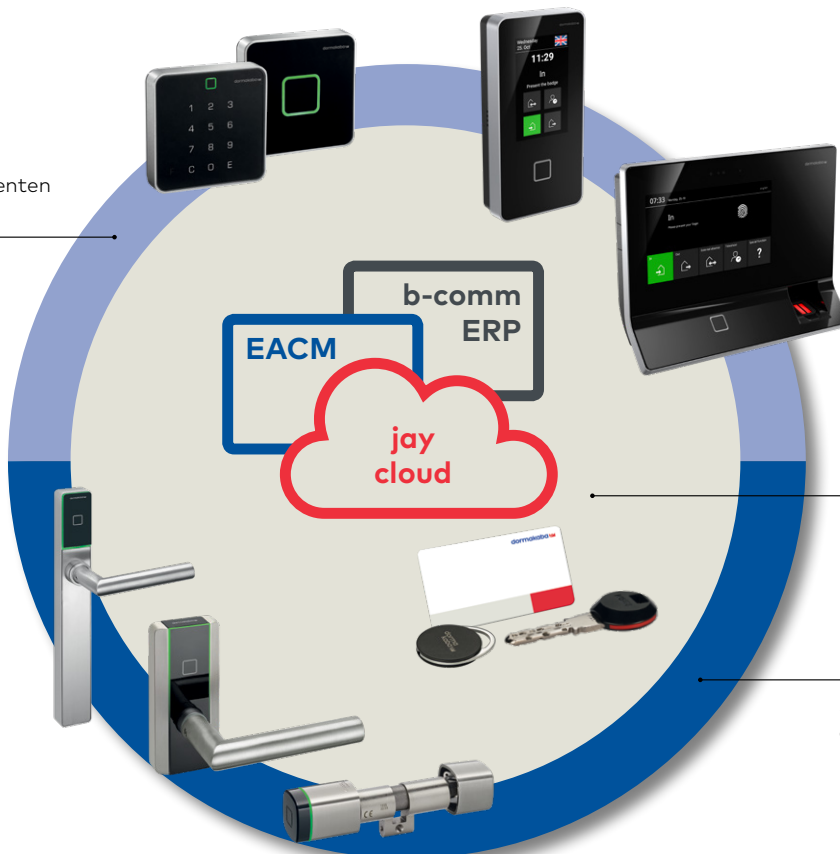

**Whitelist en Access on Card**

Digitale cilinder

Remote-lezers

c-lever air deurschilden

c-lever deurschilden

# exivo - eenvoudigweg toegangscontrole

Via de Cloud

Meer informatie?  
[www.dormakaba.be/exivo](http://www.dormakaba.be/exivo)

Communicatie Hub  
(Zigbee 2.4 GHz) voor  
draadloze toepassingen

Access Manager  
voor bekabelde  
toepassingen

Internet

# EACM

Toegangscontrole voor ERP-systemen

Online componenten  
(bekabeld)

Meer informatie?  
[www.dormakaba.be/EACM](http://www.dormakaba.be/EACM)

Gebruikersmedia

Stand-alone  
componenten  
(wireless)

Meer dan