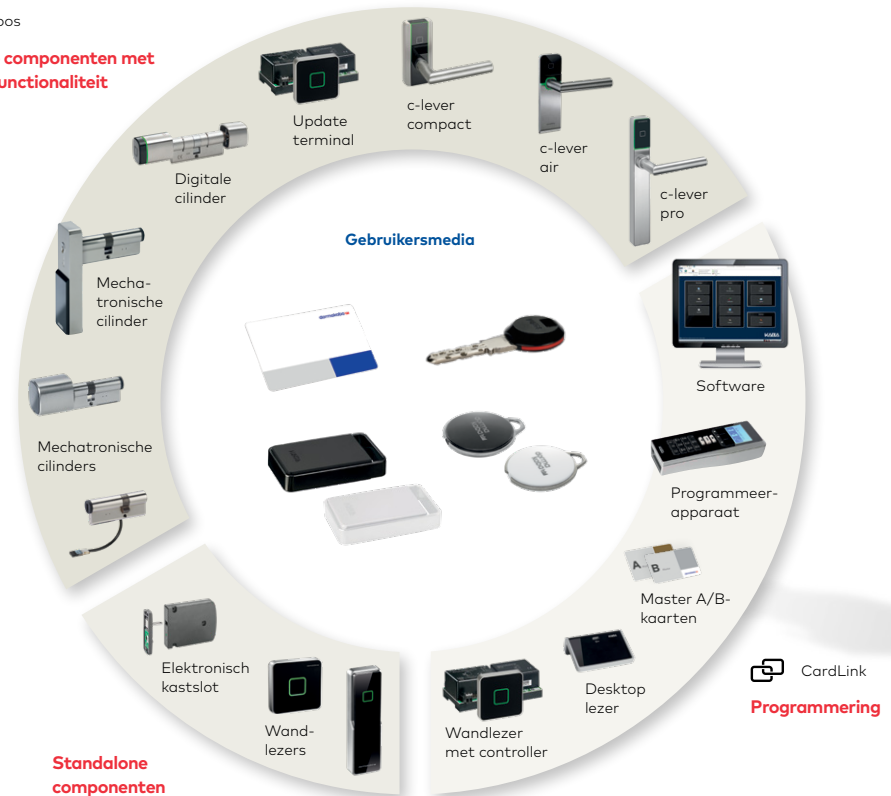

# Toegangscontrole, ontworpen voor de toekomst

De stap naar  
slimme toegangs-  
oplossingen.

dormakaba 

# Toegangscontrole niet bekabeld

## Whitelist - Cardlink - Wireless online

Draadloos

**Standalone componenten met draadloze functionaliteit**

Meer informatie?  
[www.dormakaba.be/evolo\\_brochure](http://www.dormakaba.be/evolo_brochure)

**Standalone componenten**