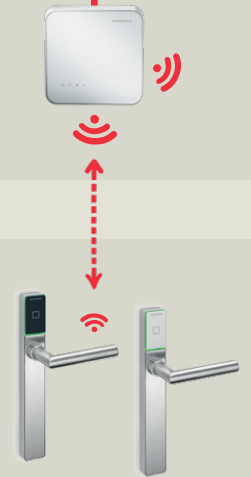

exivo - eenvoudigweg toegangscontrole

Via de Cloud

Meer informatie?
www.dormakaba.be/exivo

Communicatie Hub
(Zigbee 2.4 GHz) voor
draadloze toepassingen

Access Manager
voor bekabelde
toepassingen

Internet

EACM

Toegangscontrole voor ERP-systemen

Online componenten
(bekabeld)

Meer informatie?
www.dormakaba.be/EACM

Gebruikersmedia

Stand-alone
componenten
(wireless)