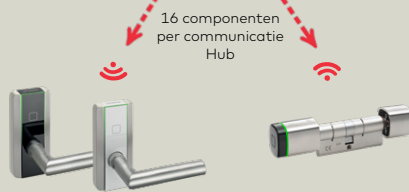

exivo - eenvoudigweg toegangscontrole

Via de Cloud

Meer informatie?
www.dormakaba.be/exivo

Communicatie Hub
(Zigbee 2.4 GHz) voor
draadloze toepassingen

Access Manager
voor bekabelde
toepassingen

Internet

EACM

Toegangscontrole voor ERP-systemen

Online componenten
(bekabeld)

Meer informatie?
www.dormakaba.be/EACM

Gebruikersmedia

Stand-alone
componenten
(wireless)