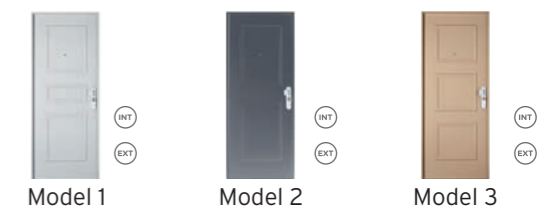

VERSIERINGEN

STAALPLASTIFICATIES HOUTTINTEN

Licht mahonie	Donker mahonie	Licht eik	Donker eik	Beuk
Teak	Wenge